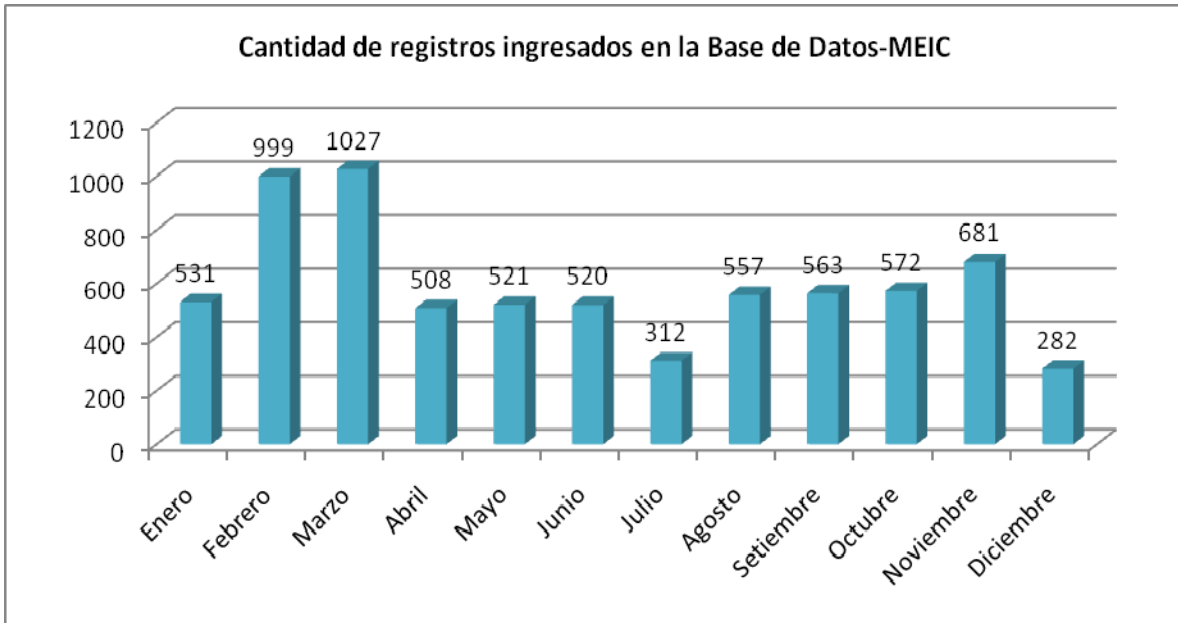

3. Incremento de registros en la Base de Datos-MEIC

Mes	COLEC	VERT2	REVIS	LEGIS	ISAD	USUAR	KARDEX	LICEN	MEIC
Enero	68	402	46	15	0	6	1	--	531
Febrero	232	485	251	31	0	6	0	--	999
Marzo	430	467	94	36	0	16	2	--	1027
Abril	83	363	44	18	0	10	2	--	508
Mayo	31	369	77	44	0	11	1	--	521
Junio	88	354	54	24	0	0	1	--	520
Julio	3	258	33	18	0	13	1	--	312
Agosto	20	452	38	47	0	7	0	--	557
Setiembre	98	391	48	26	0	238	1	--	563
Octubre	15	422	61	74	0	190	2	--	572
Noviembre	113	389	62	117	5	69	0	0	681
Diciembre	5	233	25	19	0	9	1	0	282
Total	1186	4585	833	469	5	575	12	0	7073

COLEC: documentos, votos, resoluciones, libros

VERT2: artículos de periódicos

REVIS: artículos de revistas indizados

LEGIS: leyes, decretos, reglamentos, etc.

ISAD: archivo central

USUAR: usuarios registrados del MEIC

KARDEX: títulos de revistas nuevos

LICEN: licencias de software

MEIC: almacena las bases de datos: Colec, Revis, Vert2 y Legis. Esta es la base de datos que está disponible en Internet: <http://informacion.meic.go.cr> para un total de 56.557 documentos. Además, es la base de datos que está participando en dos Metabases internacionales: METABASE.NET y SIDALC (CATIE). En el año 2009 tuvimos un total de **1.776.310** accesos a esta base de datos.