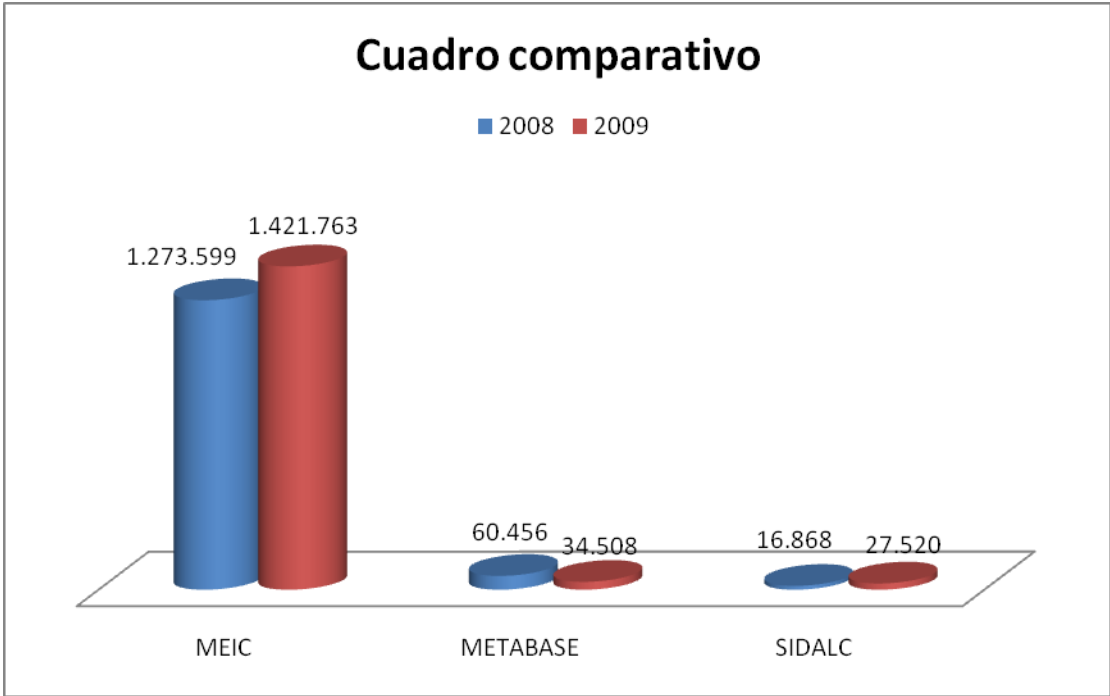

#### 1. Soporte de Servicios Informáticos.

Mes	Solicitudes atendidas
Enero	53
Febrero	63
Marzo	89
Abril	36
Mayo	70
Junio	69
Julio	79
Agosto	51
Setiembre	77
Octubre	86
Noviembre	88
Diciembre	18
<b>Total</b>	<b>779</b>

## 2. Acceso a la Base de Datos – MEIC

Mes	MEIC- INFORMACION	METABASE	SIDALC	Total Mensual
<b>Enero</b>	109.251	3.118	2.519	114.888
<b>Febrero</b>	116.272	4.208	1.389	121.869
<b>Marzo</b>	137.921	4.649	5.088	236.757
<b>Abril</b>	97.940	2.507	2.295	102.742
<b>Mayo</b>	111.252	2.426	2.890	116.568
<b>Junio</b>	129.529	2.750	2.593	219.310
<b>Julio</b>	122.945	2.462	1.910	127.317
<b>Agosto</b>	123.858	2.965	2.318	129.141
<b>Setiembre</b>	132.436	2.658	2.659	256.458
<b>Octubre</b>	129.680	2.945	2.008	134.633
<b>Noviembre</b>	130.502	2.232	1.003	133.737
<b>Diciembre</b>	80.177	1.588	1.125	82.613
<b>Total</b>	<b>1.421.763</b>	<b>34.508</b>	<b>27.797</b>	<b>1.776.310</b>