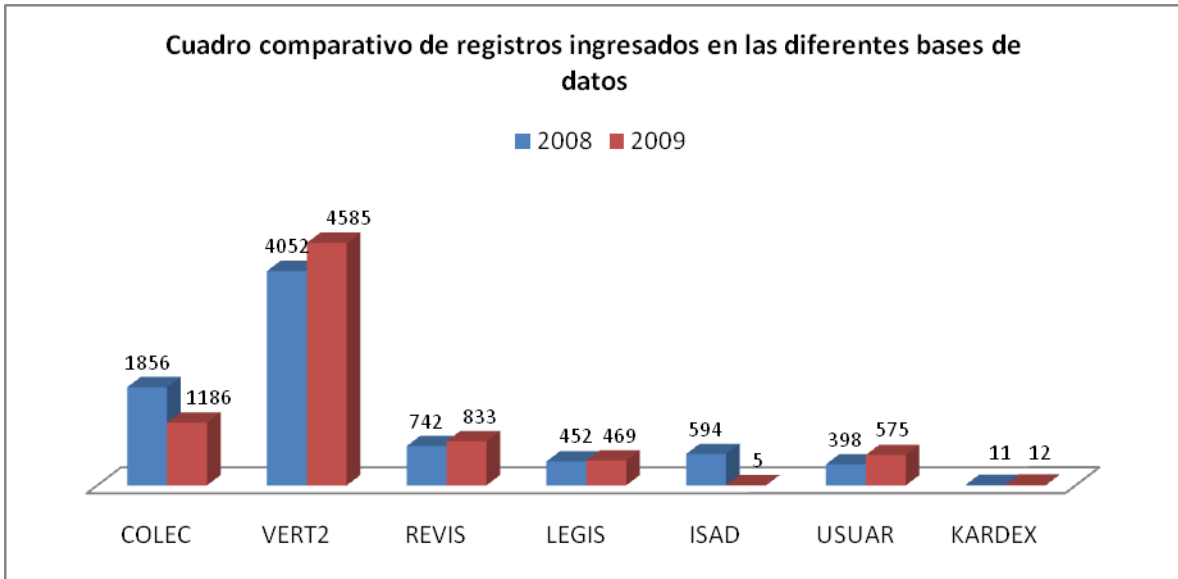

4. Consultas Especializadas atendidas