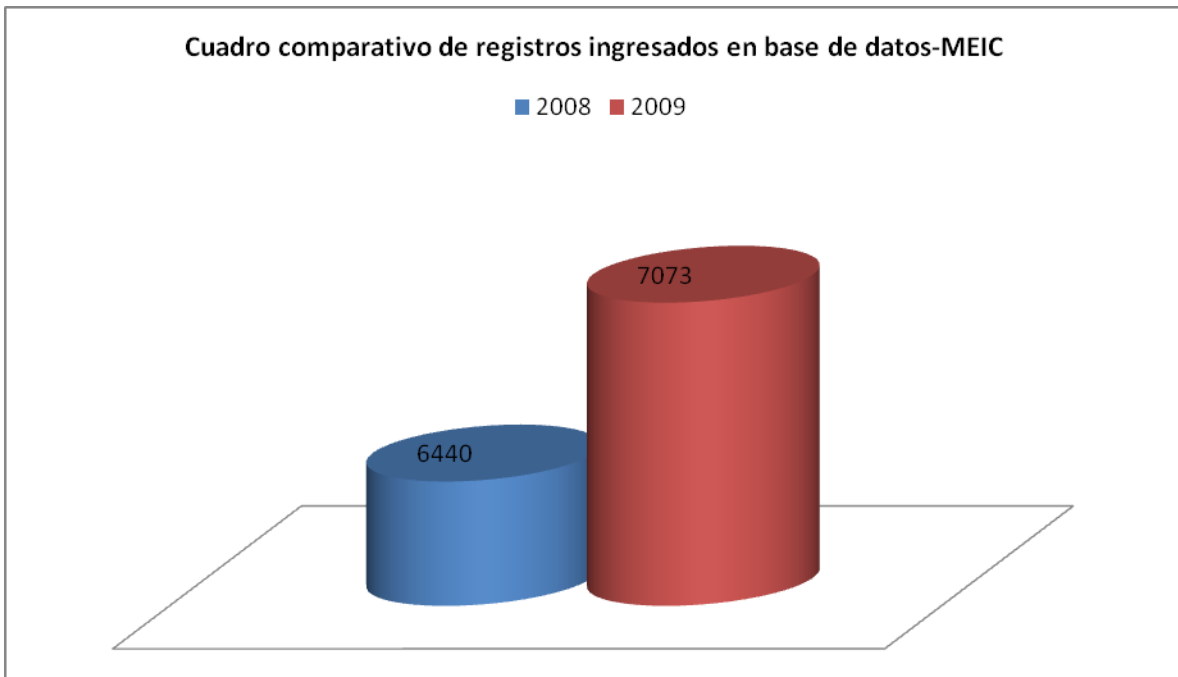

3. Incremento de registros en la Base de Datos-MEIC

Mes	COLEC	VERT2	REVIS	LEGIS	ISAD	USUAR	KARDEX	LICEN	MEIC
Enero	68	402	46	15	0	6	1	--	531
Febrero	232	485	251	31	0	6	0	--	999
Marzo	430	467	94	36	0	16	2	--	1027
Abril	83	363	44	18	0	10	2	--	508
Mayo	31	369	77	44	0	11	1	--	521
Junio	88	354	54	24	0	0	1	--	520
Julio	3	258	33	18	0	13	1	--	312
Agosto	20	452	38	47	0	7	0	--	557
Setiembre	98	391	48	26	0	238	1	--	563
Octubre	15	422	61	74	0	190	2	--	572
Noviembre	113	389	62	117	5	69	0	0	681
Diciembre	5	233	25	19	0	9	1	0	282
Total	1186	4585	833	469	5	575	12	0	7073

COLEC: documentos, votos, resoluciones, libros

VERT2: artículos de periódicos

REVIS: artículos de revistas indizados

LEGIS: leyes, decretos, reglamentos, etc.

ISAD: archivo central

USUAR: usuarios registrados del MEIC

KARDEX: títulos de revistas nuevos

LICEN: licencias de software

MEIC: almacena las bases de datos: Colec, Revis, Vert2 y Legis. Esta es la base de datos que está disponible en Internet: <http://informacion.meic.go.cr> para un total de 56.557 documentos. Además, es la base de datos que está participando en dos Metabases internacionales: METABASE.NET y SIDALC (CATIE). En el año 2009 tuvimos un total de **1.776.310** accesos a esta base de datos.