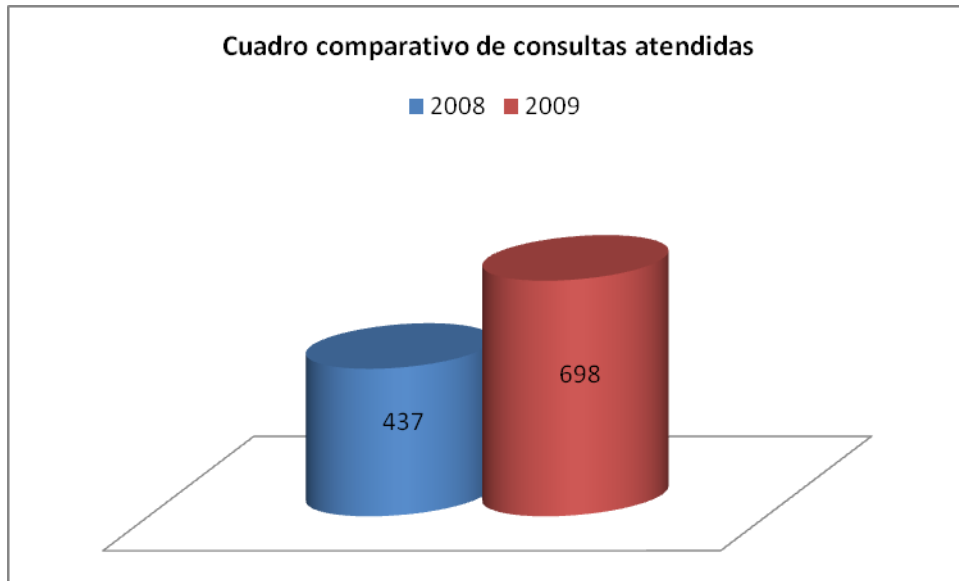

5. Votos de la CNC disponibles en Base de Datos, a texto completo:

Año	Cantidad
1997	1
2000	792
2001	928
2002	838
2003	627
2004	578
2005	492
2006	449
2007	696
2008	703
Total	6104