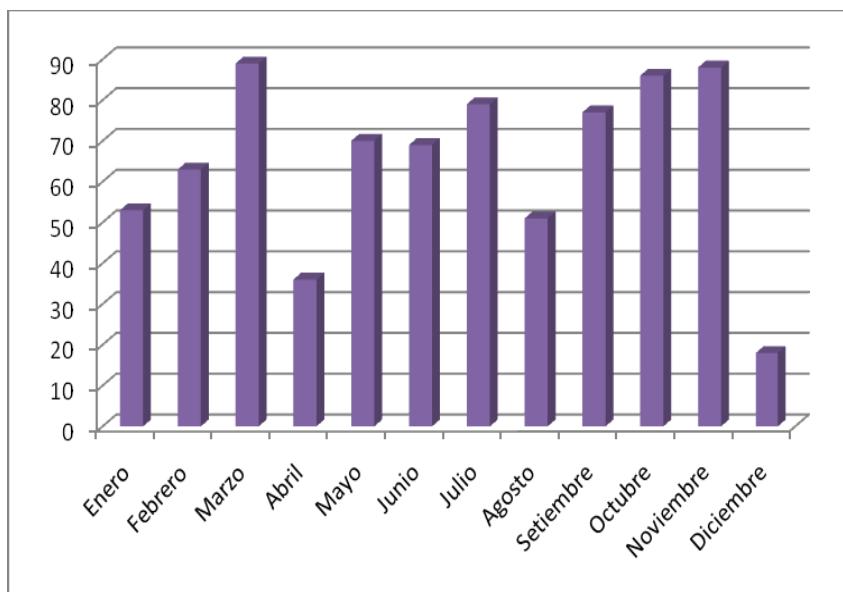

Dirección de Gestión de Información

INTRODUCCIÓN

Se adjunta información estadísticas de las principales laborales realizadas en la Dirección de Gestión de Información durante el año 2009. Estos datos reflejan el aumento, sobre todo de la consulta de la información que administra nuestra Dirección de todo el Ministerio.

DESARROLLO

1. Soporte de Servicios Informáticos.

Mes	Solicitudes atendidas
Enero	53
Febrero	63
Marzo	89
Abril	36
Mayo	70
Junio	69
Julio	79
Agosto	51
Setiembre	77
Octubre	86
Noviembre	88
Diciembre	18
Total	779