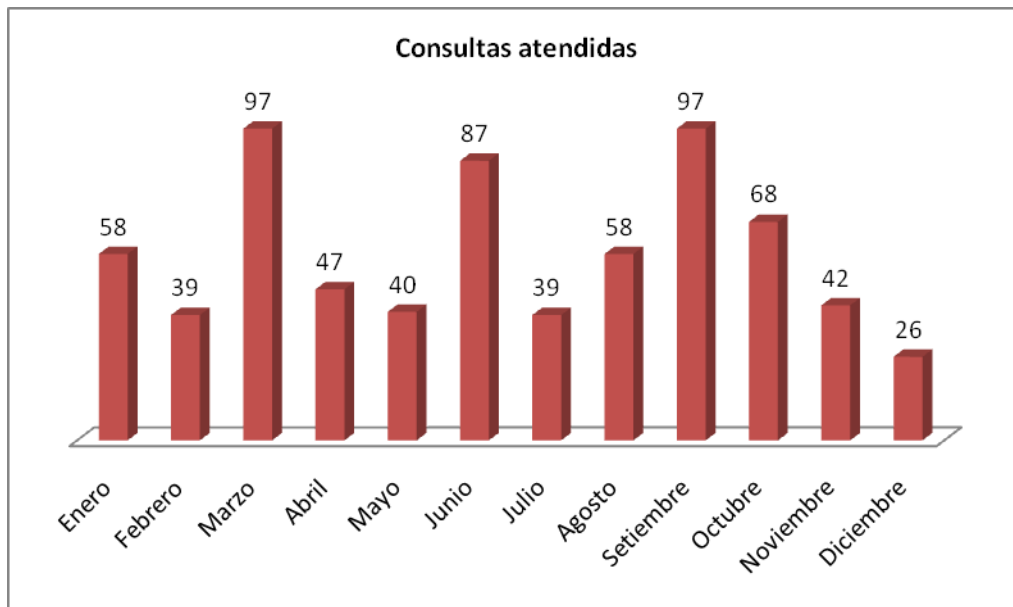

KARDEX: títulos de revistas nuevos

LICEN: licencias de software

**MEIC:** almacena las bases de datos: Colec, Revis, Vert2 y Legis. Esta es la base de datos que está disponible en Internet: <http://informacion.meic.go.cr> para un total de 56.557 documentos. Además, es la base de datos que está participando en dos Metabases internacionales: METABASE.NET y SIDALC (CATIE). En el año 2009 tuvimos un total de **1.776.310** accesos a esta base de datos.

#### 4. Consultas Especializadas atendidas

**5. Votos de la CNC disponibles en Base de Datos, a texto completo:**

Año	Cantidad
1997	1
2000	792
2001	928
2002	838
2003	627
2004	578
2005	492
2006	449
2007	696
2008	703
<b>Total</b>	<b>6104</b>

## 6. Votos de la CPC disponibles en Base de Datos, a texto completo:

Año	Cantidad
1995	11
1996	23
1997	56
1998	79
1999	53
2000	48
2001	61
2002	45
2003	52
2004	49
2005	65
2006	43
2007	62
2008	33
2009	37
<b>Total</b>	<b>717</b>