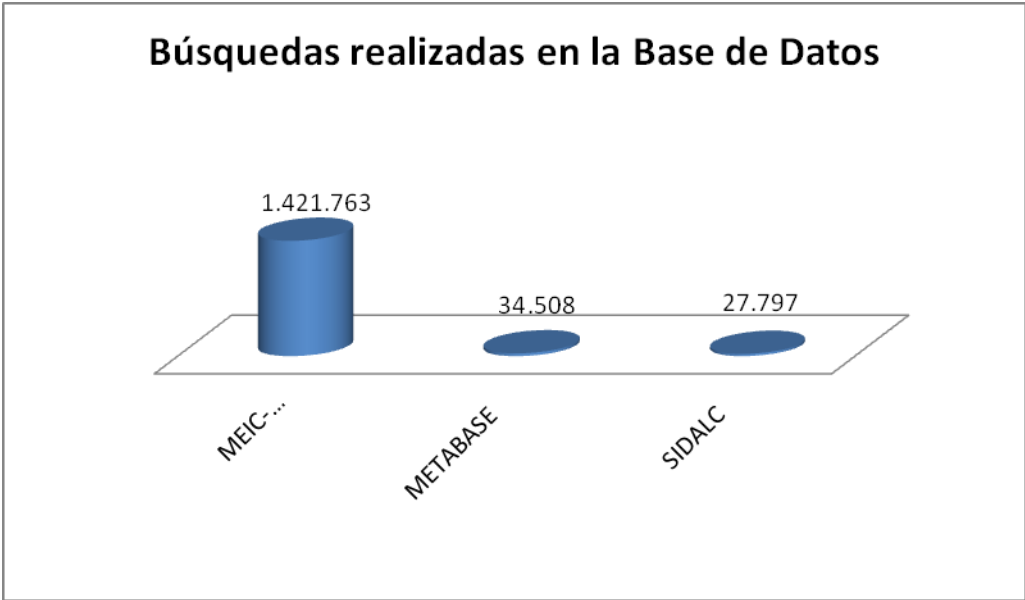

#### 1. Soporte de Servicios Informáticos.

Mes	Solicitudes atendidas
Enero	53
Febrero	63
Marzo	89
Abril	36
Mayo	70
Junio	69
Julio	79
Agosto	51
Setiembre	77
Octubre	86
Noviembre	88
Diciembre	18
<b>Total</b>	<b>779</b>

## 2. Acceso a la Base de Datos – MEIC

Mes	MEIC- INFORMACION	METABASE	SIDALC	Total Mensual
<b>Enero</b>	109.251	3.118	2.519	114.888
<b>Febrero</b>	116.272	4.208	1.389	121.869
<b>Marzo</b>	137.921	4.649	5.088	236.757
<b>Abril</b>	97.940	2.507	2.295	102.742
<b>Mayo</b>	111.252	2.426	2.890	116.568
<b>Junio</b>	129.529	2.750	2.593	219.310
<b>Julio</b>	122.945	2.462	1.910	127.317
<b>Agosto</b>	123.858	2.965	2.318	129.141
<b>Setiembre</b>	132.436	2.658	2.659	256.458
<b>Octubre</b>	129.680	2.945	2.008	134.633
<b>Noviembre</b>	130.502	2.232	1.003	133.737
<b>Diciembre</b>	80.177	1.588	1.125	82.613
<b>Total</b>	<b>1.421.763</b>	<b>34.508</b>	<b>27.797</b>	<b>1.776.310</b>